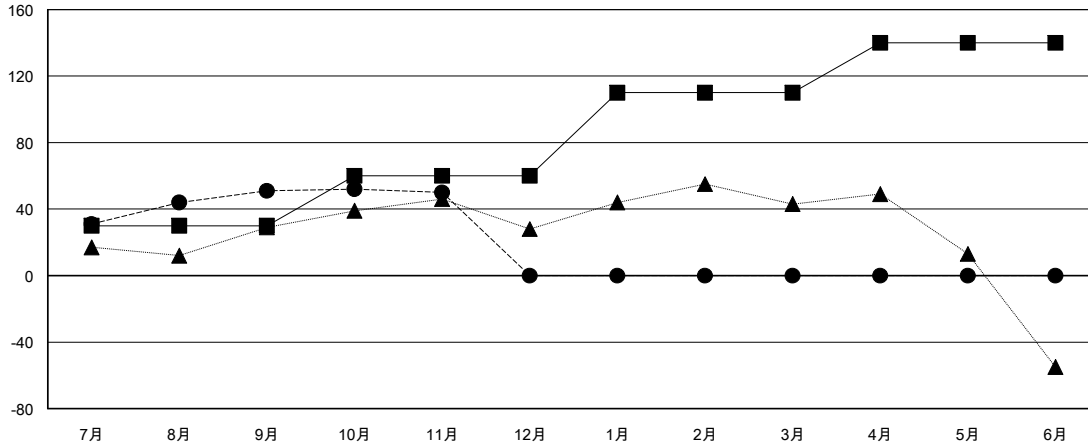

MONTHLY MEMBERSHIP PROGRESS REPORT

District 337 D

Results as of: 11/30/2018

GMT: MASAYOSHI MARUYAMA, YASUHISA NAKAMURA

地域 JAPAN

GMT会則地域

クラブ			
結果: 2018-2019			
四半期	新クラブ目標	新クラブ	解散クラブ
7月/8月/9月	0	1	1
10月/11月/12月	0	0	0
1月/2月/3月	1	0	0
4月/5月/6月	0	0	0

名			
結果: 2018-2019			
四半期	会員純増目標	会員増強実績	退会者(転籍を含む) 実際
7月/8月/9月	30	116	62
10月/11月/12月	30	34	32
1月/2月/3月	50	0	0
4月/5月/6月	30	0	0

新クラブ目標及び実績累計

会員目標及び実績累計

解散クラブ: 1	41 CLUBS OF 72 一名以上の新会員を登録	男女別 男性 1,964 (84.44%) 女性 362 (15.56%) 女性%年度目標: 0%
退会者 物故会員 17 クラブ解散 17 その他 60 合計 94	会員累計データを見るには、ここをクリック	世帯主/家族会員合計 384 国際会費半額の家族会員 208